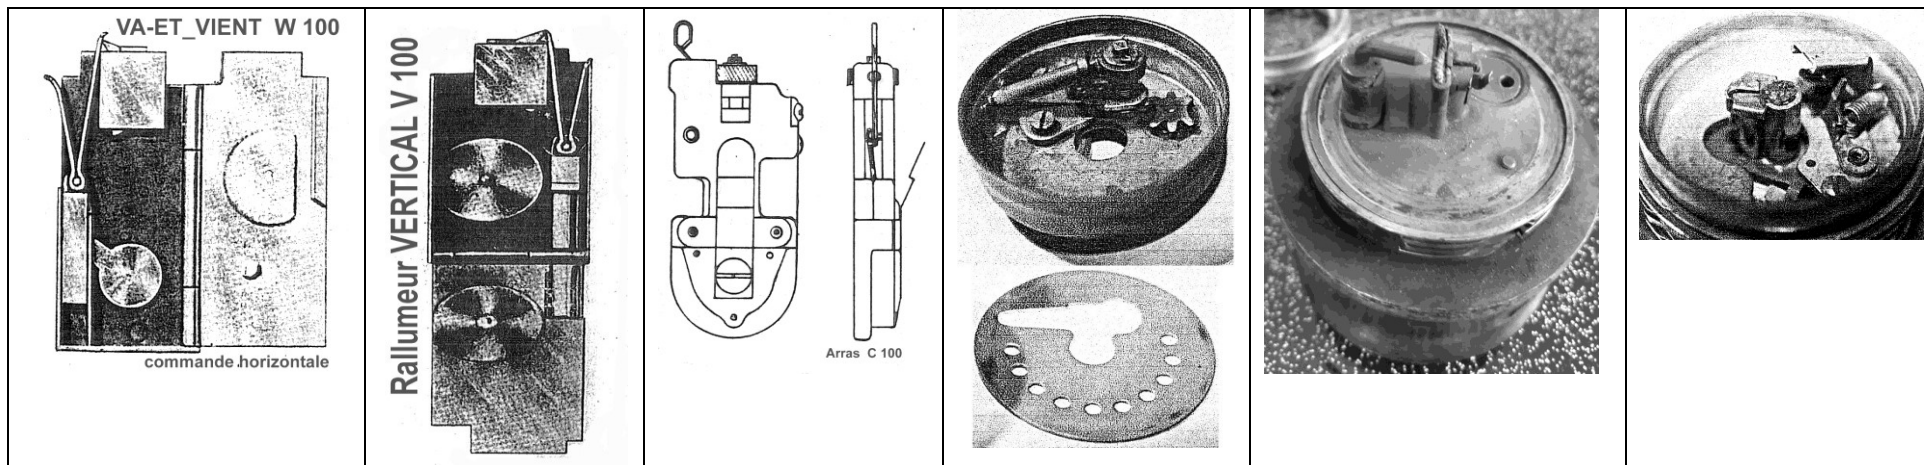

ARRAS LAMPES DE SURETÉ

Rallumeur

Horizontal à bande W100

Vertical à bande V100

Vertical Ferro-cérium PA100

Horizontal Ferro-cérium

Electric

Electrique RE100 vertical