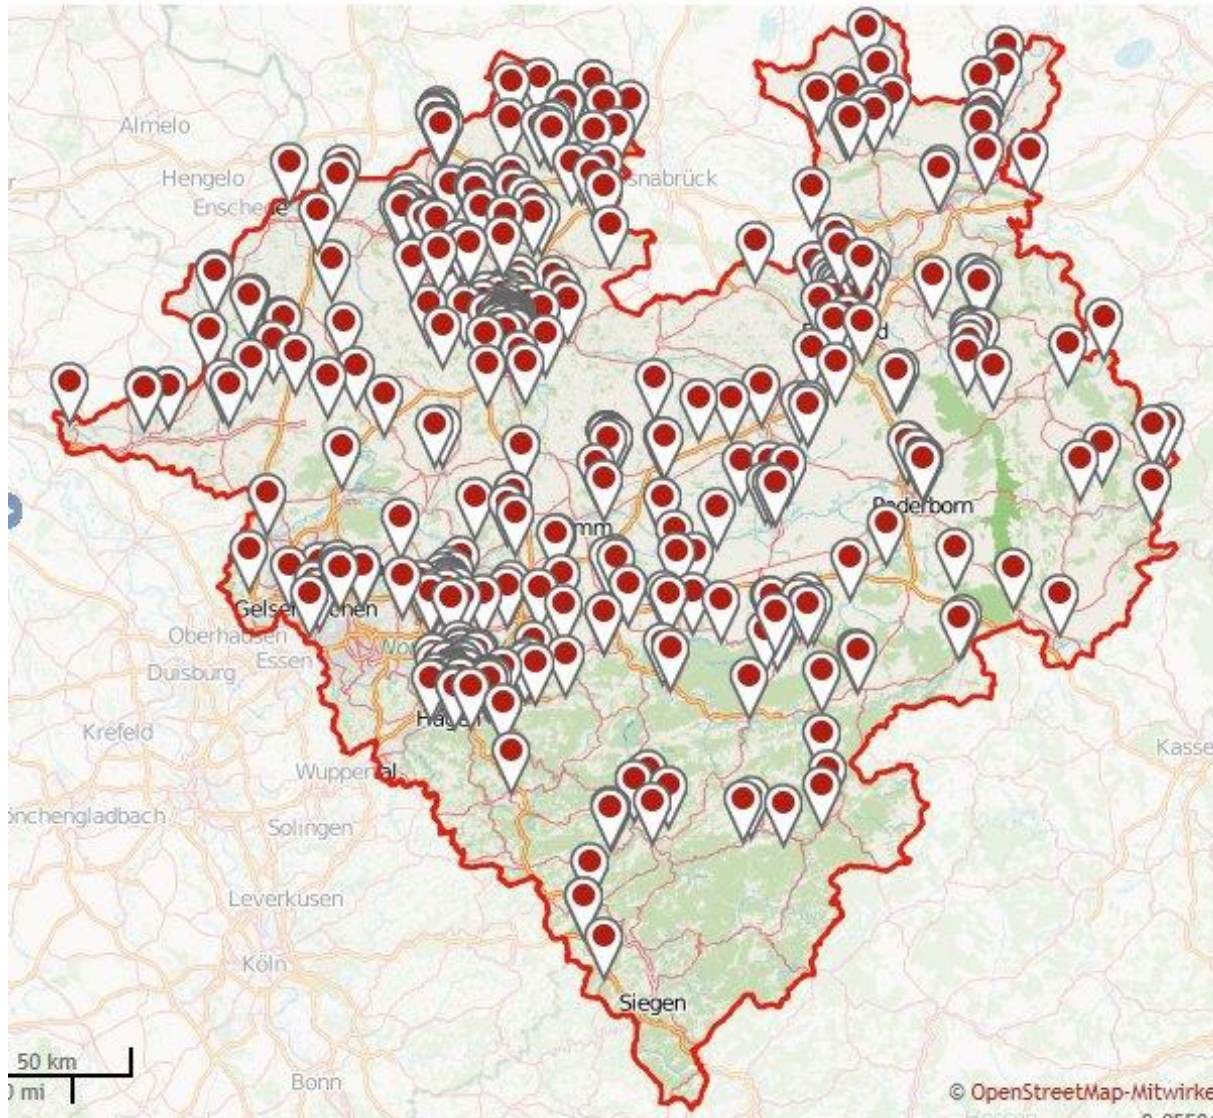

Pädagogische Landkarte

Außerschulische Lernorte in Westfalen-Lippe

Startseite | Lernort finden | Projekt | Partner und Förderer | Lernort vorschlagen | Außerschulisches Lernortverzeichnis

Gibt es Lernorte für Schülerinnen und Schüler im Kreis Siegen Wittgenstein?

Bitte nennen Sie einige Außerschulische Lernorte im Kreis Siegen-Wittgenstein.

**Ergebnis wie immer.
So viel zum Bildungswert der Region.
Herzlichen Dank!**

<http://www.lwl.org/paedagogische-landkarte/LernortFinden>
Stand: 2. Juni 2014